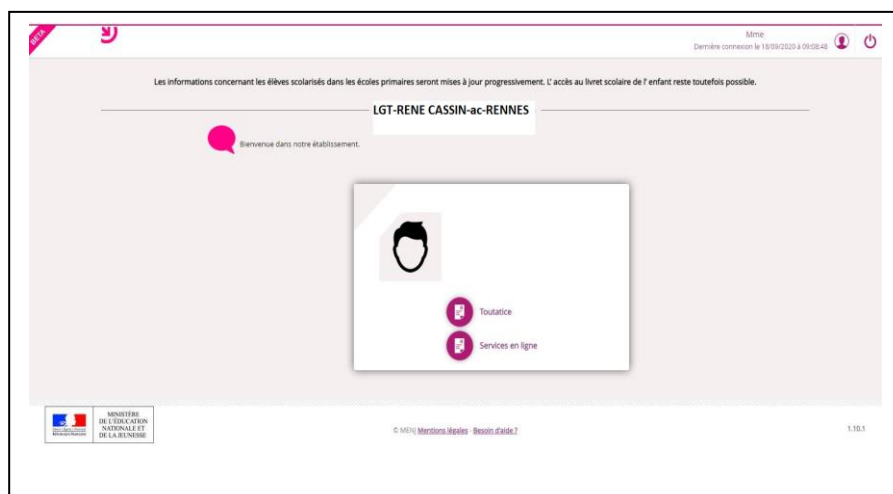

REGROUPER DES COMPTES ELEVES

Vous pouvez regroupe les comptes de vos enfants scolarisés dans un établissement public :

Vous vous connectez avec un des comptes de vos enfants

EduConnect

J'accède aux services en ligne des établissements scolaires

J'accède à mes services avec FranceConnect

S'identifier avec FranceConnect

FranceConnect est la solution proposée par l'Etat pour simplifier votre connexion aux services en ligne.

OU

J'utilise mes identifiants Éducation nationale

Identifiant

Saisissez un identifiant

Mot de passe

Saisissez un mot de passe

Se connecter

Identifiants oubliés Mot de passe perdu

OU

Je n'ai pas encore d'identifiant

Mentions légales Besoin d'aide ?

MINISTÈRE

➤ CLIQUEZ sur « Se Connecter »

➤ SERVICES EN LIGNE : REGROUPER DES COMPTES :

- MON COMPTE
- MES ENFANTS